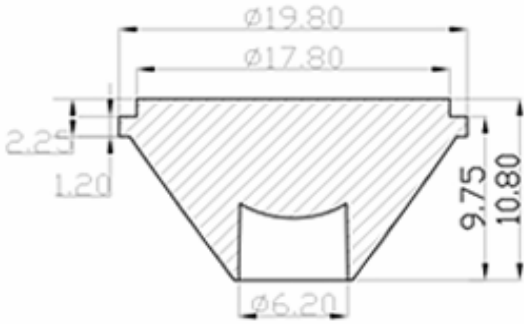

Model	Size	Angle
SB-LENS-38F	Φ19.80×H10.80	38

Materials: PMMA
 Temperature Resistance: 90°C

Lens:

Holder: