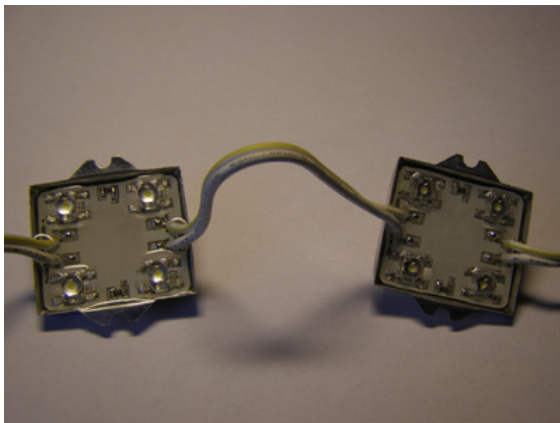

Модули светодиодные, на базе светодиодов Super Flux

Особенности:

- Модуль из 4шт. светодиодов типа Super Flux имеющих высокую яркость при очень широком угле
 - Цвета: синий, зелёный, белый, красный. жёлтый
 - алюминиевый корпус
 - водозащитные
 - минимальная толщина (6,5мм.)
- спаяны друг с другом двужильным проводом длиной 6см.

Технические данные:

- Напряжение +12 V
- Размер 3.8*3.67*0.65cm
- Сила тока модуля 34-44 mA (в зависимости от цвета)
- Угол излучения светодиодов 90 град.
- Яркость модуля 6500-8500 mcd (в зависимости от цвета)
- Температурный диапазон применения -25 + 60 град.С