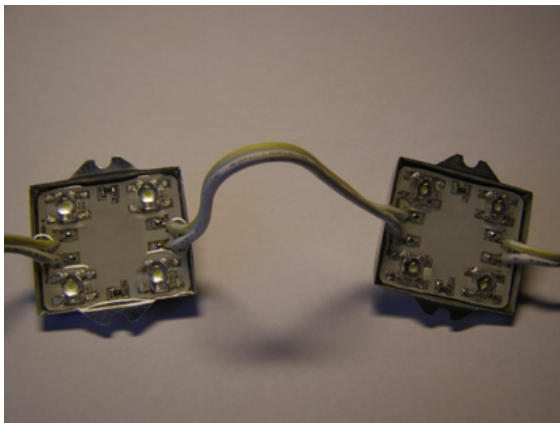

Модули светодиодные, на базе светодиодов Super Flux

Особенности:

- Модуль из 4шт. светодиодов типа Super Flux имеющих высокую яркость при очень широком угле
- Цвета: синий, зелёный, белый, красный. жёлтый
- алюминиевый корпус
- водозащитные
- минимальная толщина (6,5мм.)

- спаяны друг с другом двужильным проводом длиной 6см.

Технические данные:

- | | |
|-------------------------------------|--|
| - Напряжение | +12 V |
| - Размер | 3.8*3.67*0.65cm |
| - Сила тока модуля | 34-44 mA (в зависимости от цвета) |
| - Угол излучения светодиодов | 90 град. |
| - Яркость модуля | 6500-8500 mcd (в зависимости от цвета) |
| - Температурный диапазон применения | -25 + 60 град.С |